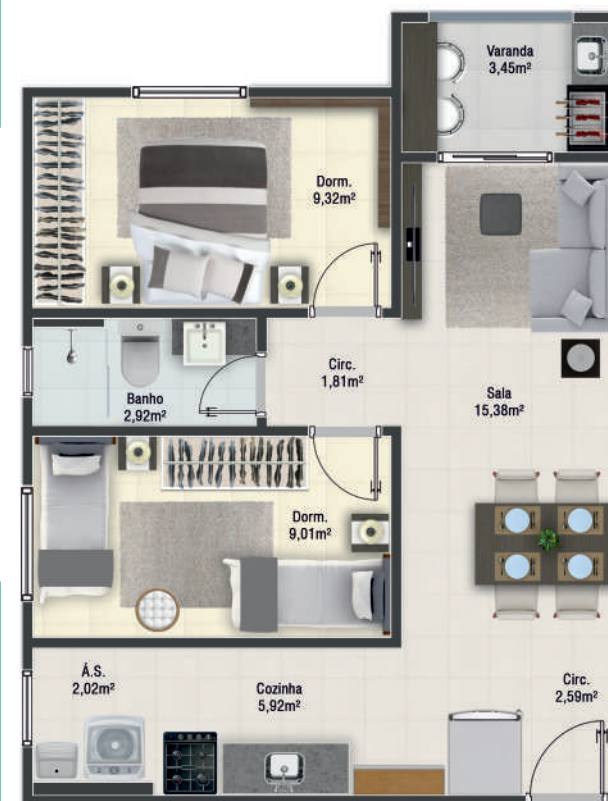

LAZER COMPLETO

piscina  
churrasqueira  
playground  
salão de festas  
salão de jogos  
area fitness

final **04**

55,97m<sup>2</sup>  
2 dorms.  
com garden

final **05**

55,97m<sup>2</sup>  
2 dorms.  
com garden

**final 01**

63,94m<sup>2</sup> | 2 dorms. (1 suíte)

**final 02**

63,82m<sup>2</sup> | 2 dorms. (1 suíte)

**final 03**

62,17m<sup>2</sup> | 2 dorms. (1 suíte)

**final 04**

55,97m<sup>2</sup> | 2 dorms.

final **05**

55,97m<sup>2</sup> | 2 dorms.

final **06**

62,43m<sup>2</sup> | 2 dorms. (1 suíte)