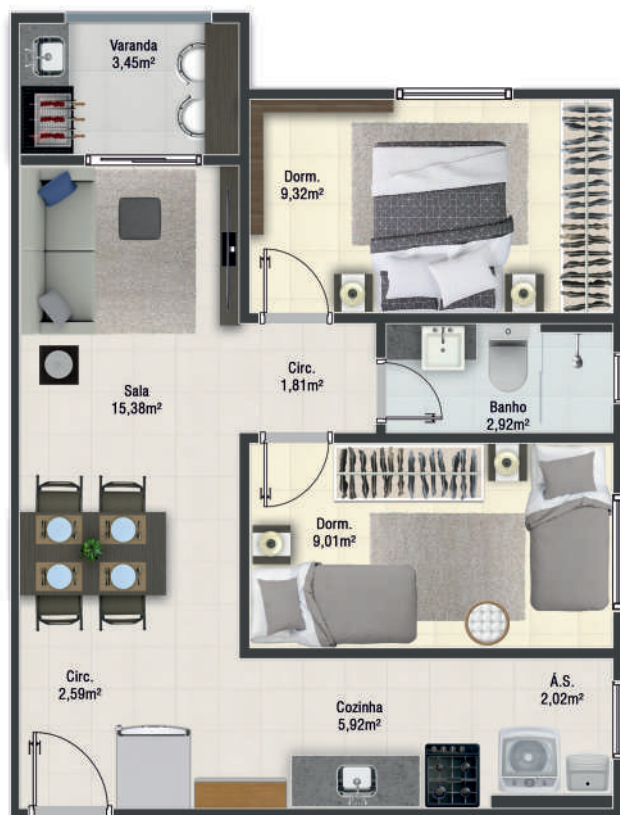

LAZER COMPLETO

piscina  
churrasqueira  
playground  
salão de festas  
salão de jogos  
area fitness

final **04**

55,97m<sup>2</sup>  
2 dorms.  
com garden

final **05**

55,97m<sup>2</sup>  
2 dorms.  
com garden

**final 01**

63,94m<sup>2</sup> | 2 dorms. (1 suíte)

**final 02**

63,82m<sup>2</sup> | 2 dorms. (1 suíte)

**final 03**

62,17m<sup>2</sup> | 2 dorms. (1 suíte)

**final 04**

55,97m<sup>2</sup> | 2 dorms.

final **05**

55,97m<sup>2</sup> | 2 dorms.

final **06**

62,43m<sup>2</sup> | 2 dorms. (1 suíte)